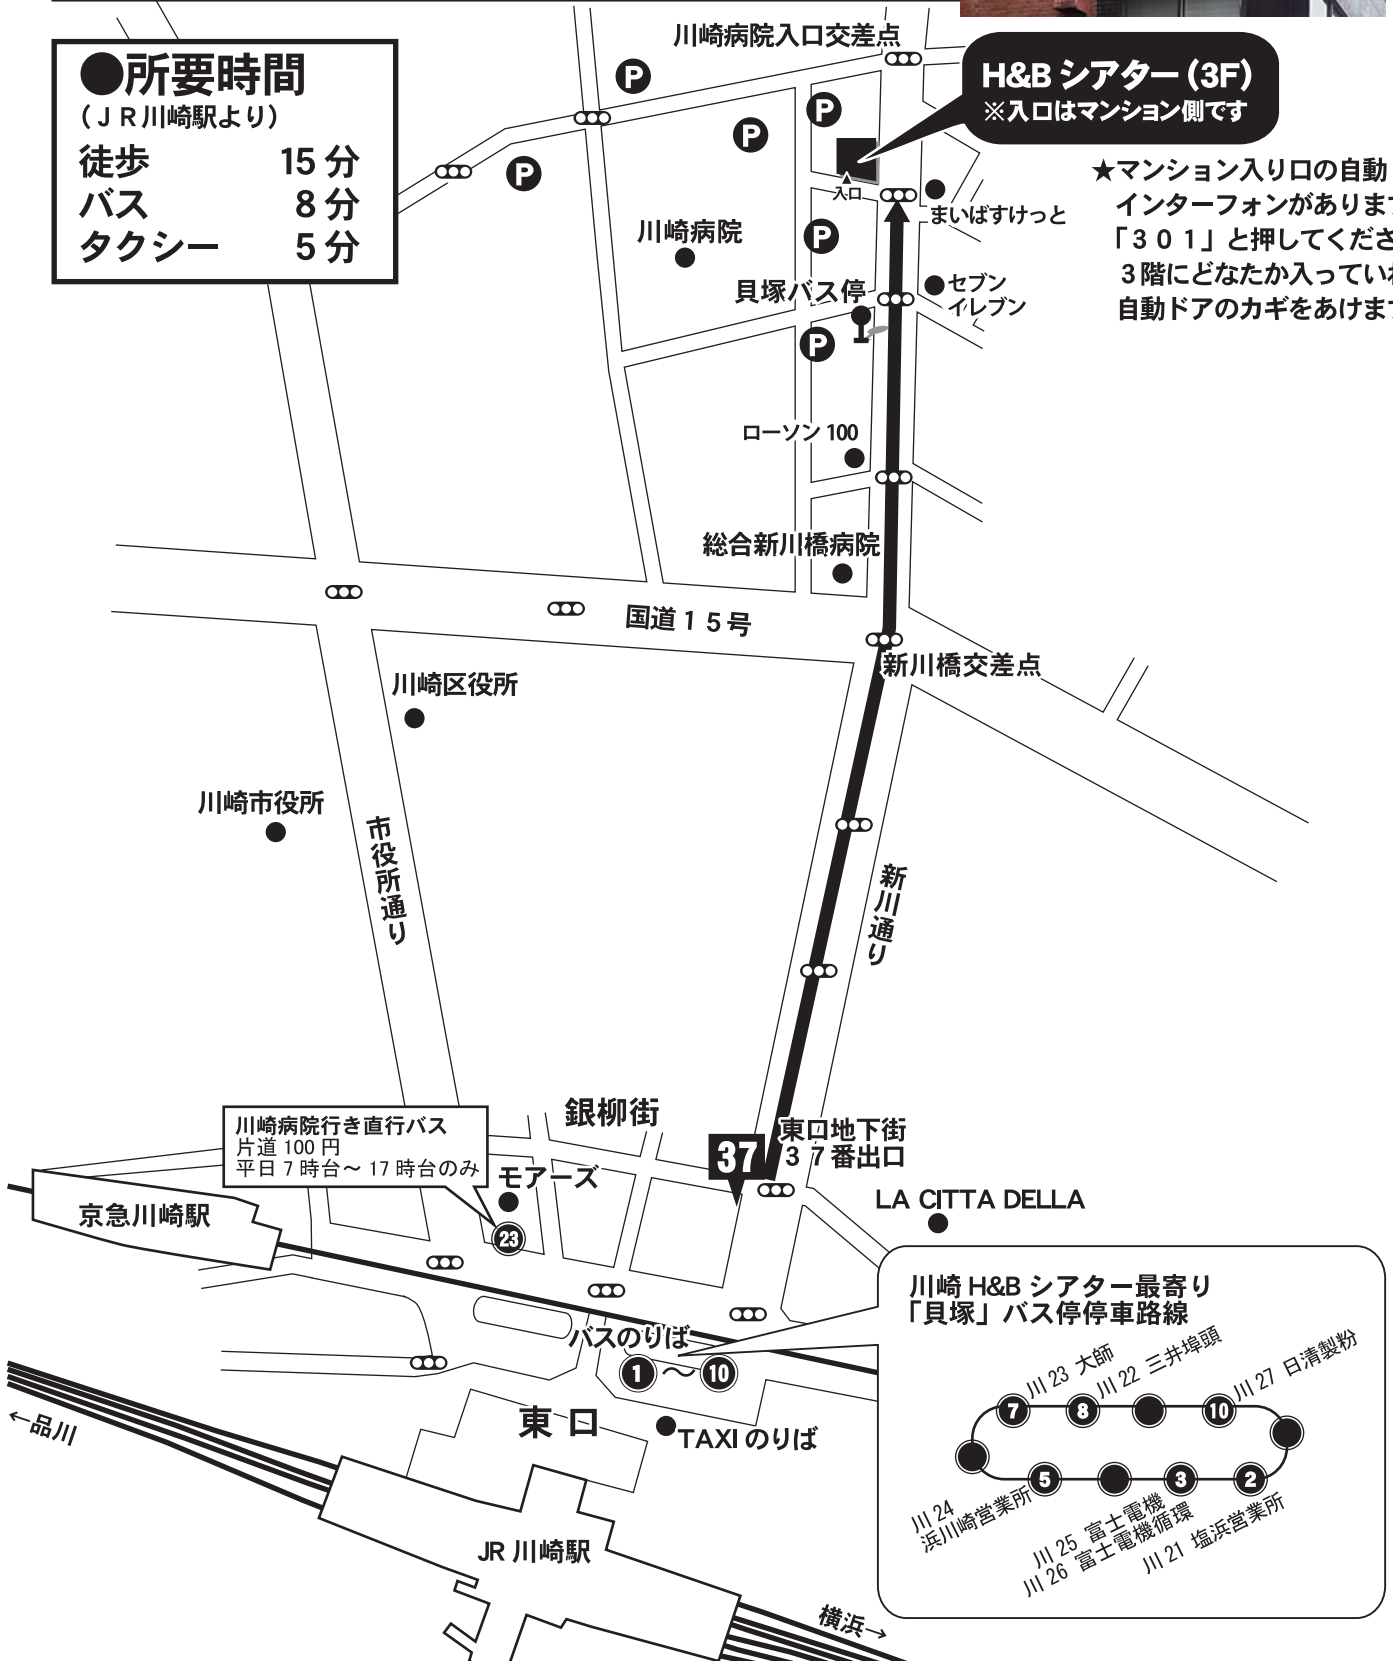

川崎 H&B シアター 会場までのご案内

●新川通りをまっすぐ サンシャイン新川 3Fの看板が目印です。
 バスでのご来場、近隣の駐車場は下記を参照下さい。
 〒210-0013 神奈川県川崎市川崎区新川通 1-17 サンシャイン新川 3F

●所要時間

(JR川崎駅より)

徒歩 15分
 バス 8分
 タクシー 5分

H&B シアター (3F)

※入口はマンション側です

★マンション入り口の自動ドア横
 インターフォンがありますので
 「301」と押してください。
 3階にどなたか入っていれば
 自動ドアのカギをあけます。

川崎病院行き直行バス
 片道 100円
 平日 7時台～17時台のみ

川崎 H&B シアター最寄り 「貝塚」バス停停車路線

それでも迷ったら…
 お電話での道案内：044-874-8501(ラゾーナ川崎プラザソル 10:00～20:00)